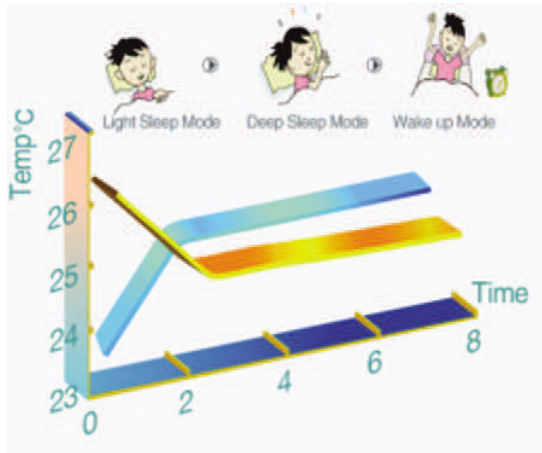

In stand-by consumo di soli 0.5W contro invece la media di 1-3W dei prodotti presenti sul mercato

Potenza

POTENZA

Flusso aria fino a 10metri di spinta dalla posizione dell'unità interna

Vitoclima 200-S

Principali caratteristiche

Sleep mode

SLEEP MODE

adeguamento della macchina in fase notturna per ridurre rumorosità e aria fredda in uscita

DC Inverter

DC INVERTER

Tecnologia ad inverter ad alta efficienza che minimizza i consumi garantendo elevati risparmi.