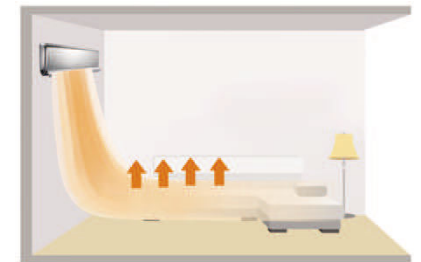

Potenza

POTENZA

Flusso aria fino a 10metri di spinta dalla posizione dell'unità interna