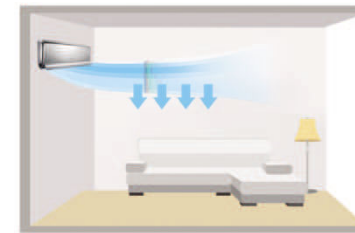

Potenza

POTENZA

Flusso aria fino a 10metri di spinta dalla posizione dell'unità interna